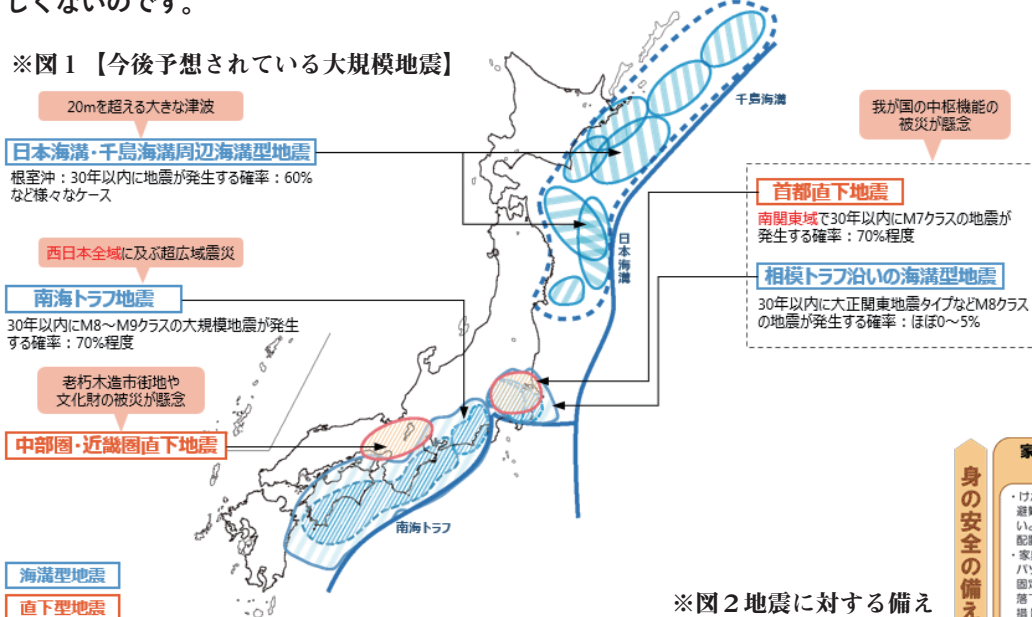

N.07

2021 WINTER

令和3年1月発行
有限会社アイガード
季刊広報紙

地震への備え、できていますか？

関東から九州の広い範囲で強い揺れと高い津波が発生するとされる南海トラフ地震と、首都中枢機能への影響が懸念される首都直下地震は、今後**30年以内に発生する確率が70%**と高い数字で予想されています。想定されている大規模地震（※図1）にだけ注意しておけばいいわけではなく、まだ見つかっていない活断層もあるとされており、どこで、いつ大きな地震が起きてもおかしくないのです。

※図1 【今後予想されている大規模地震】

日常生活での備えをしっかりとし、もしもの時のための地震保険についても考えておきましょう。東日本大震災以来、地震保険の加入率は2010年の**48.1%**から2019年の**66.7%**と国民の意識も大きく変化しております。※図2を参考に地震が起きた時にけが等をしないためにできること、初動対応、避難場所や役割分担等を話し合ったり、今からできる備えをしておくことが重要です。

※図2 地震に対する備え

確かな行動の備え

家族で話し合っておこう

- 地震が発生した時の出火防止や初期消火など、家族の役割分担を決めておく。
- 外出中に家族が帰宅困難になったり、離れ離れたになった場合の安否確認の方法や集合場所などを決めておく。
- 家族で避難場所や避難経路を確認しておく。
- 普段のつき合いを大切にすることで、隣り近所との協力体制を話し合っておく。

地域の危険性を把握しておこう

- 自治体の防災マップ等で、自分の住む地域の地域危険度を確認しておく。
- 自宅や学校、職場周辺を実際に歩き、災害時の危険箇所や役立つ施設を把握し、自分用の防災マップを作っておく。